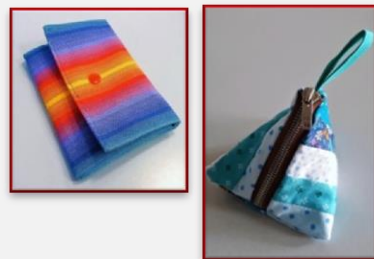

Sockenpuppe

Preis: **3,50 €**
Bestell-Nr: 054 c

Sorgenfresser

Preis: **9,50 €**
Bestell-Nr: 020

Häkeltier
versch. Modelle

Preis: **2,90 € - 9,50 €**
Bestell-Nr: 020

Sockenaffe

Preis: **3,30 €**
Bestell-Nr: 054a

Sockenhase

Preis: **4,20 €**
Bestell-Nr: 054b

Taschentuch-
behälter

Preis: **1,00 €**
Bestell-Nr: 055

Tasche
(klein)

Preis: **2,50 €**
Bestell-Nr: 139

Naturseifen

Preis: **1,50 – 4,50 €**
Bestell-Nr: 077